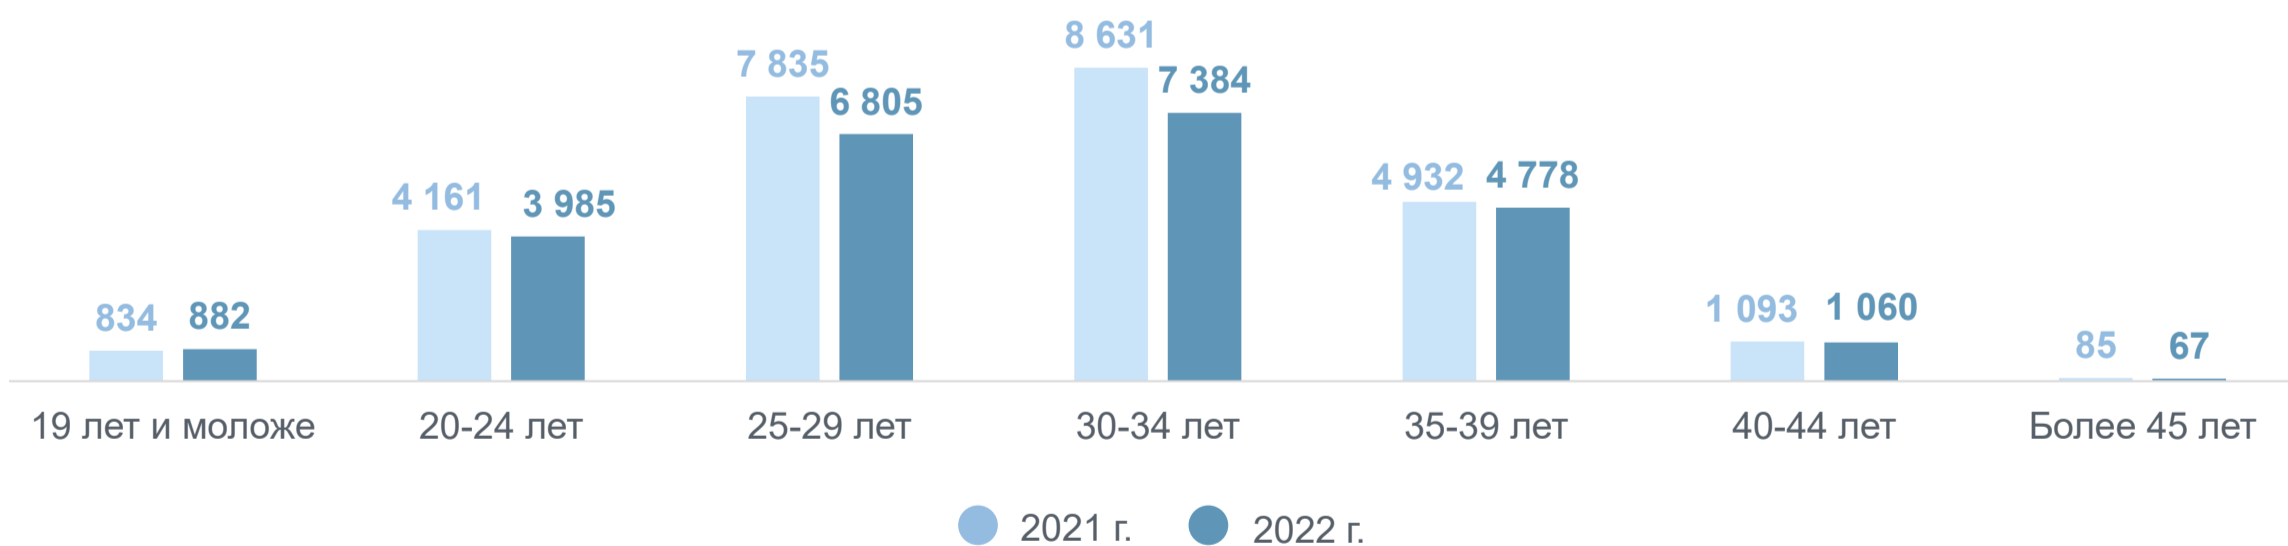

День матери

26 ноября

Численность женщин

по данным на 01.01.2023 г.

1 700 780 человек

80%

20%

городская местность

сельская местность

Численность женщин репродуктивного возраста

по данным на 01.01.2023 г.

Численность родившихся детей по возрасту матери

человек

Родившиеся по очередности рождения

в % от общего числа родившихся